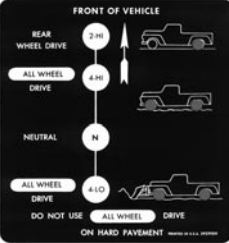

4X4 SHIFT PATTERN DECAL

69-17363	69-70	Suburban, 3929159	$ 4.50 ea.