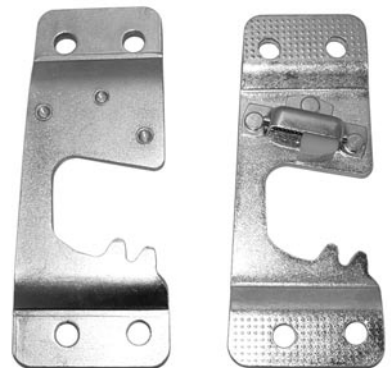

DOOR LATCH-TO-DOOR MOUNTING SCREWS

60-02301 60-72 Installs 2 latches\$ 5.00 set

DOOR LATCH STRIKER PLATES

60-02302 60-63 Left & Right\$ 19.00 pr.

64-023031 64-66 Left & Right\$ 27.00 pr.

67-023051 67-72 Left & Right\$ 36.00 pr.