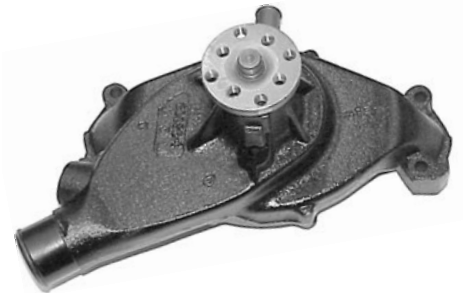

68-10510 68-72 Big block .....$ 99.00 ea.