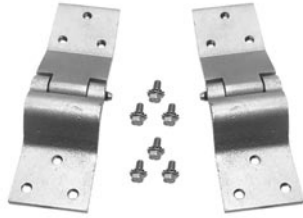

BLAZER LIFT HATCH HINGES

69-16232 69-72\$ 259.00 pr.

69-16233 69-72 Hinge covers\$ 35.00 pr.

69-16234 69-72 Hinge pin rebuild kit ...\$ 25.00 kit

BLAZER LIFT HATCH ALIGNMENT GUIDE PLATES

69-16241 69-72\$ 85.00 pr.