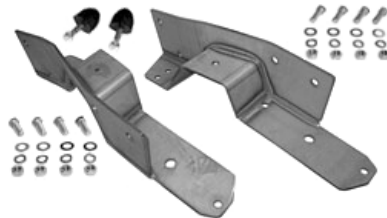

REAR "C-NOTCH" KIT