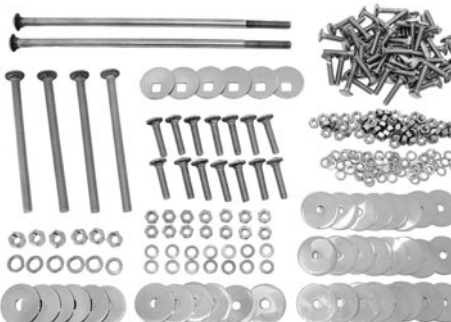

Manufactured By
COUNTERPART

Polished stainless steel.

- 60-16343 60-66 Short Stepside . . . . . $ 105.00 kit
- 60-16344 60-62 Long Stepside . . . . . $ 126.00 kit
- 63-16345 63-66 Long Stepside . . . . . $ 109.00 kit
- 60-16346 60-66 Short Fleetside . . . . . $ 129.00 kit
- 60-16347 60-62 Long Fleetside . . . . . $ 139.00 kit
- 63-16348 63-66 Long Fleetside . . . . . $ 139.00 kit
- 67-16349 67-72 Short Stepside . . . . . $ 105.00 kit
- 67-16350 67-72 Long Stepside . . . . . $ 115.00 kit
- 67-16351 67-72 Short Fleetside . . . . . $ 135.00 kit
- 67-16352 67-72 Longbed or Longhorn
  Fleetside . . . . . $ 145.00 kit