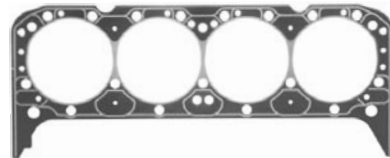

60-11607 60-62 235, 6-cyl .....$ 49.00 ea.