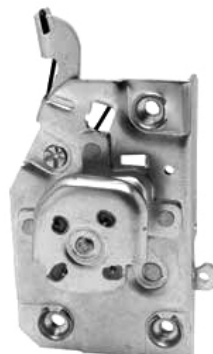

67-02214 67-72 Left .....$ 48.00 ea.
67-02215 67-72 Right .....$ 48.00 ea.