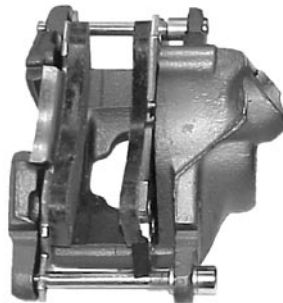

DISC BRAKE CALIPERS