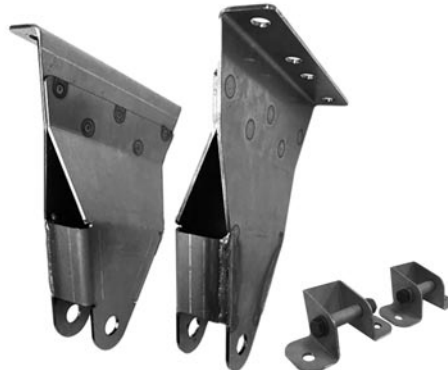

PASSENGER SEAT PIVOT BRACKETS

- 69-03255 69-72 Upper & lower ..... $ 239.00 kit
  69-03256 69-72 Upper ..... $ 159.00 pr.
  69-03257 69-72 Lower ..... $ 85.00 pr.

PASSENGER SEAT LATCH STRIKER

- 69-03259 69-72 ..... $ 69.00 kit