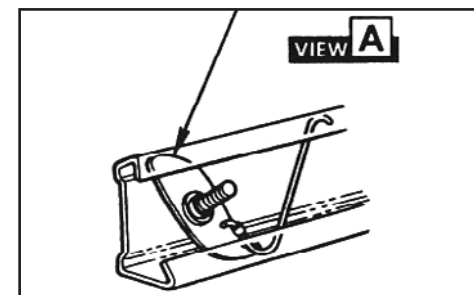

60-07958	2-1/2" long #10-24 thread size\$	1.00	ea.
60-07959	4" long #10-24 thread size\$	2.50	ea.

UNIVERSAL PUSH IN CLIP (STEEL)

60-07976	4" long\$	2.00	ea.
----------	---------	---------	------	-----

60-07977	1-1/4" long\$	1.00	ea.
60-07978	1-1/4" long w/top spacer\$	1.50	ea.