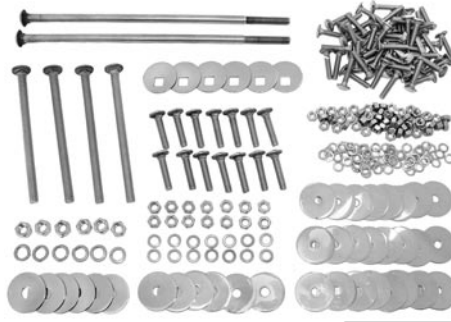

BED WOOD BOLT KITS

Manufactured By
COUNTERPART

Cadmium plated.

- 60-16333 60-66 Short Stepside . . . . . $ 42.00 kit
- 60-16334 60-62 Long Stepside . . . . . $ 49.00 kit
- 63-16335 63-66 Long Stepside . . . . . $ 49.00 kit
- 60-16336 60-66 Short Fleetside . . . . . $ 55.00 kit
- 60-16337 60-62 Long Fleetside . . . . . $ 63.00 kit
- 63-16338 63-66 Long Fleetside . . . . . $ 59.00 kit
- 67-16339 67-72 Short Stepside . . . . . $ 48.00 kit
- 67-16340 67-72 Long Stepside . . . . . $ 49.00 kit
- 67-16341 67-72 Short Fleetside . . . . . $ 55.00 kit
- 67-16342 67-72 Longbed or Longhorn
  Fleetside . . . . . $ 59.00 kit